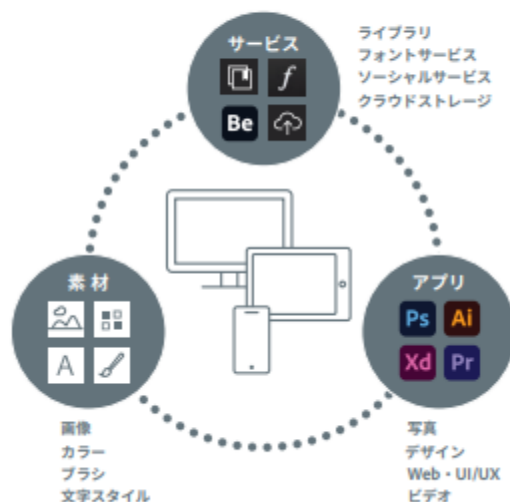

## すべての人に「つくる力」を Creativity for all.

Creative Cloudは、写真、デザイン、ビデオ、Web、UI/UXなど、あらゆる制作に対応する20種類以上のデスクトップおよびモバイルアプリ、フォントなどのサービスが統合されたクリエイティブ環境です。最新リリースではIllustratorがiPadに対応し、Adobe Sensei搭載の新機能も続々登場。クラウドを利用したコラボレーション機能が強化され、リモートでの共同作業がさらにスムーズに。Creative Cloudがあれば、いつでも、どこにいても、誰とでも、想像の赴くままに制作を進めることができます。

イラストレーター、フォトショップ以外にも、Webサイト作成に便利なXDを含む多数の便利な機能が利用可能なアドビ・クリエイティブ・クラウドの**年間ライセンスの特別価格販売**のご案内です。

日本女子大学の在学生（学部・大学院）向けのお得な情報のお知らせです。日本女子大学全体で30本の申し込みがあった場合に、年間ライセンス料が生協での通常購入価格39,336円のアドビクリエイティブクラウドのソフトを**年間ライセンス料15,576円**で購入できるという案内をアドビからいただき、家政経済学科がとりまとめをして生協にご連絡することになりました。なお、教職員は対象外となりますのでご注意ください。

MacでもWindowsでも  
2台までOK

1人の使用者につき2台までのコンピューターにライセンス認証できます（同時起動はできません）。自宅のMacと会社のWindowsに、といった使い方も可能です。

**申し込み期限は4/15（金）正午**です。

右記QRコードのフォームで申し込みいただいた方には、全体で30本以上になったかを4/18（月）正午までにメールでご連絡いたします。30本以上達成！となった場合には、生協で各自、直接、お金を支払いご購入いただくこととなります。

### ● ニューラルフィルター

Adobe Senseiの先進的なAI機能を搭載。シンプルなスライダーの操作で、人物の表情、年齢、顔の向きなどを変更したり、肌を滑らかにしたり、シーンをカラーにしたり、芸術的なスタイルを適用することもできます。